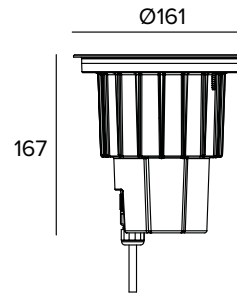

E015ZMH827ELCCB | KEPLERO 160 Zoom

Proiettore compatto da incasso orientabile equipaggiato con sorgenti a LED

I valori fotometrici dell'apparecchio sono consultabili nelle pagine successive

Le quote riportate sul disegno sono espresse in mm.